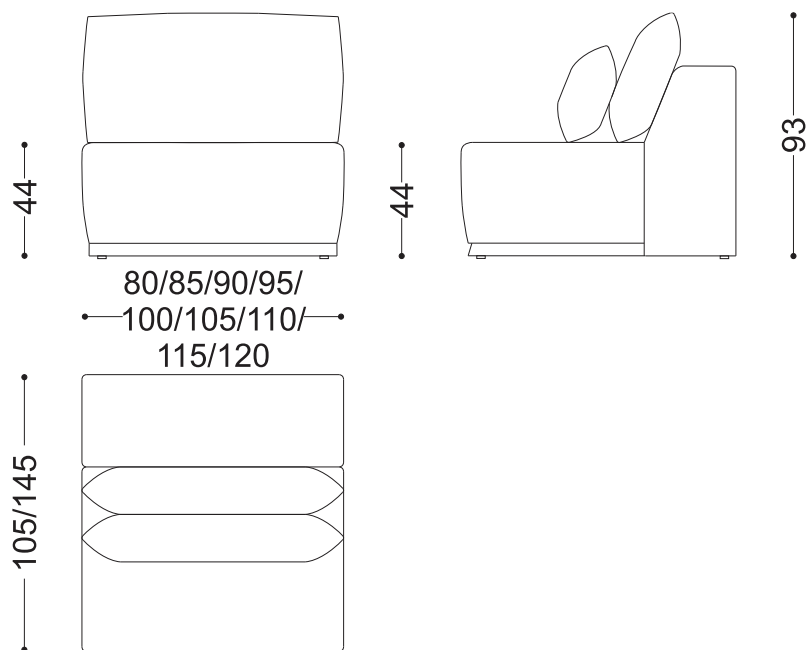

BRETON

SOFÁ
BILBAO

COLEÇÃO ESPANHA

O Sofá Bilbao representa puro conforto. Além do seu assento com 18cm de espuma de alta resiliência, cintas elásticas e molas, o Bilbao possui grandes almofadas de encosto soltas.

Traz a mesma proposta do Bilbao Plus, porém com medidas mais compactas para espaços menores.

SOFÁ
BILBAO

BRETON

Sofá 1 Assento – Retrátil ou Fixo

Sofá 1 Assento e 1 Braço – Retrátil ou Fixo

SOFÁ
BILBAO

BRETON

Pufe

Canto

SOFA
BILBAO

BRETON

Sofá Chaise com 1 Assento e 1 Braço – Retrátil ou Fixo

SOFÁ
BILBAO

BRETON

Diferenciais: