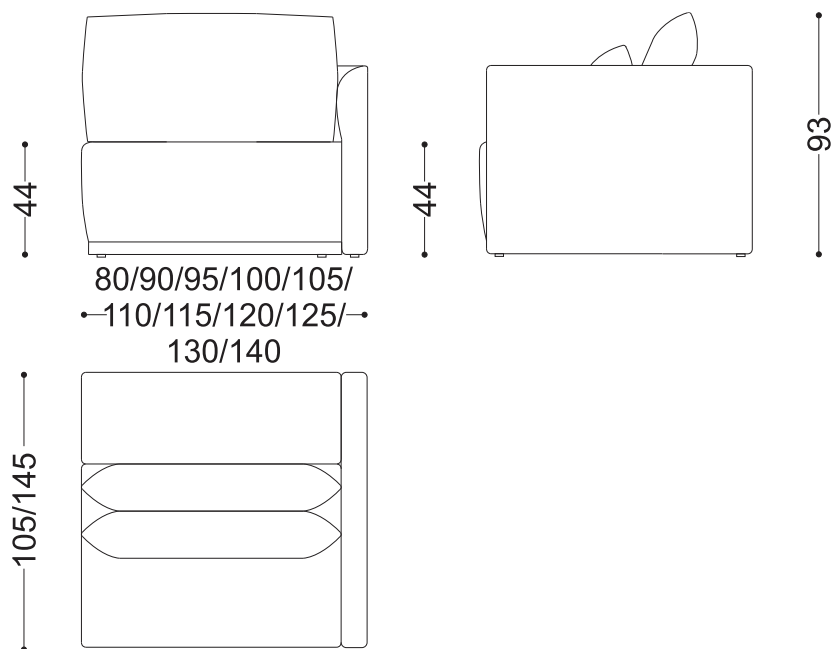

Traz a mesma proposta do Bilbao Plus, porém com medidas mais compactas para espaços menores.

SOFÁ
BILBAO

BRETON

Sofá 1 Assento – Retrátil ou Fixo

Sofá 1 Assento e 1 Braço – Retrátil ou Fixo

SOFÁ
BILBAO

BRETON

Pufe

Canto

SOFA
BILBAO

BRETON

Sofá Chaise com 1 Assento e 1 Braço – Retrátil ou Fixo

SOFÁ
BILBAO

BRETON

Diferenciais: