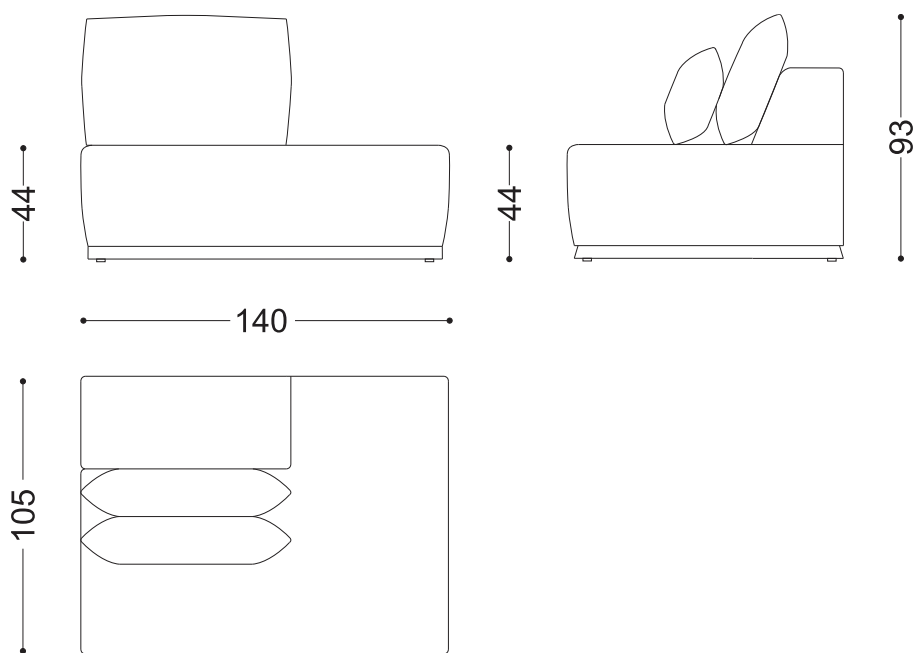

Traz a mesma proposta do Bilbao Plus, porém com medidas mais compactas para espaços menores.

SOFÁ
BILBAO

BRETON

Sofá 1 Assento – Retrátil ou Fixo

Sofá 1 Assento e 1 Braço – Retrátil ou Fixo

SOFÁ
BILBAO

BRETON

Pufe

Canto

SOFA
BILBAO

BRETON

Sofá Chaise com 1 Assento e 1 Braço – Retrátil ou Fixo

SOFÁ
BILBAO

BRETON

Diferenciais: