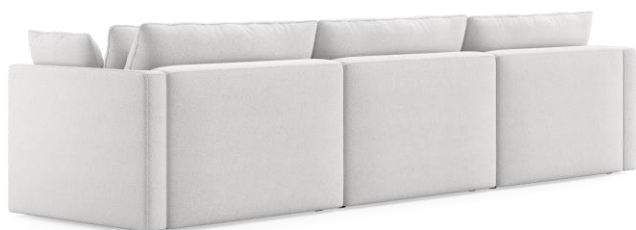

BRETON

SOFÁ
BILBAO

COLEÇÃO ESPANHA

O Sofá Bilbao representa puro conforto. Além do seu assento com 18cm de espuma de alta resiliência, cintas elásticas e molas, o Bilbao possui grandes almofadas de encosto soltas.

Traz a mesma proposta do Bilbao Plus, porém com medidas mais compactas para espaços menores.

SOFÁ
BILBAO

BRETON

Sofá 1 Assento – Retrátil ou Fixo

Sofá 1 Assento e 1 Braço – Retrátil ou Fixo

SOFÁ
BILBAO

BRETON

Pufe

Canto

SOFA
BILBAO

BRETON

Sofá Chaise com 1 Assento e 1 Braço – Retrátil ou Fixo

SOFÁ
BILBAO

BRETON

Diferenciais:

SOFÁ
BILBAO

BRETON

 Assento retrátil, manual ou automatizado. Almofadas de encosto soltas. Detalhes de tecido e costura customizáveis. Medidas especiais disponíveis sob consulta.

Medidas podem apresentar leves variações. Nos reservamos o direito de efetuar essas alterações sem consulta prévia.