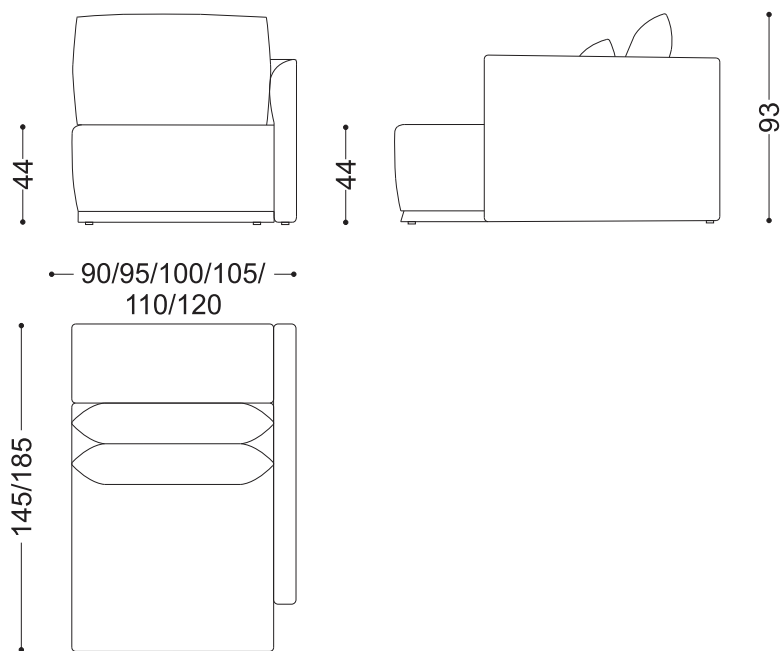

Traz a mesma proposta do Bilbao Plus, porém com medidas mais compactas para espaços menores.

SOFÁ
BILBAO

BRETON

Sofá 1 Assento – Retrátil ou Fixo

Sofá 1 Assento e 1 Braço – Retrátil ou Fixo

SOFÁ
BILBAO

BRETON

Pufe

Canto

SOFA
BILBAO

BRETON

Sofá Chaise com 1 Assento e 1 Braço – Retrátil ou Fixo

SOFÁ
BILBAO

BRETON

Diferenciais: